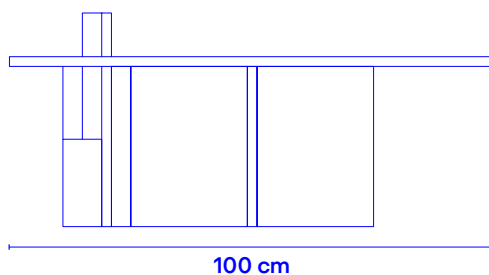

## GENERAL INFORMATION / INFORMAZIONI GENERALI

Size / Dimensioni (cm):	L 100 W 100 H 44
Materials / Materiali:	Rosa Peralba marble, Travertine of Tivoli / Marmo Rosa Peralba, Travertino di Tivoli
Lamp / Lampada:	N/A