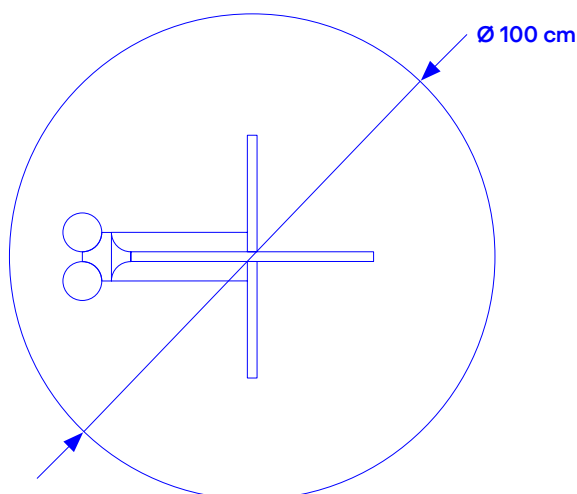

## GENERAL INFORMATION / INFORMAZIONI GENERALI

Size / Dimensioni (cm):	L 100 W 100 H 44
Materials / Materiali:	Rosa Peralba marble, Travertine of Tivoli / Marmo Rosa Peralba, Travertino di Tivoli
Lamp / Lampada:	N/A