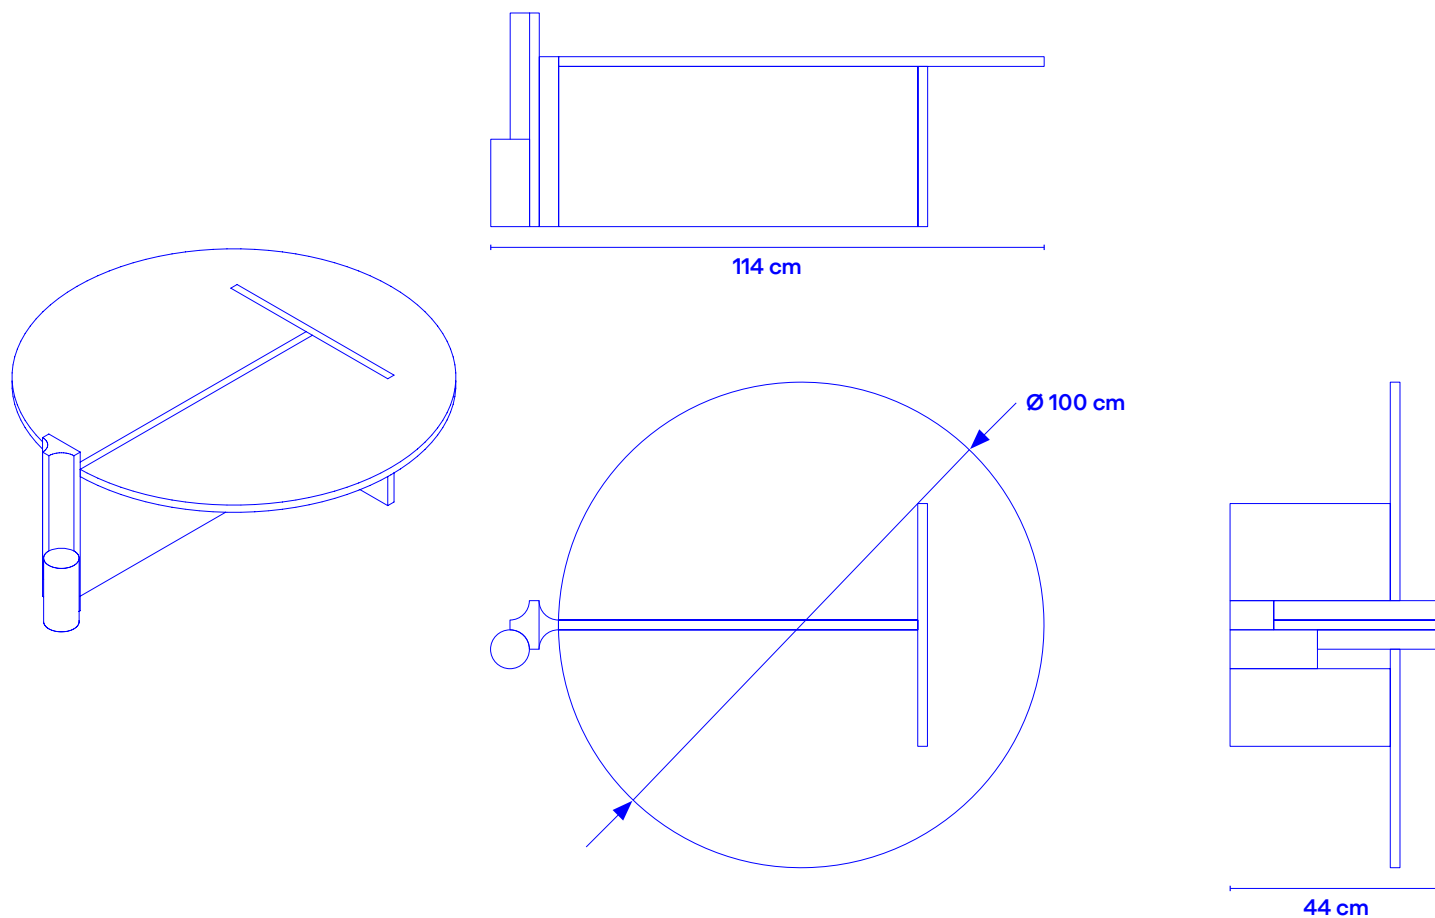

MOSTRO IV Designed by BRH+

MMOOS.

MOSTRO IV

Coffee Table / Tavolo basso

Limited edition of 8 / Edizione limitata di 8 esemplari

GENERAL INFORMATION / INFORMAZIONI GENERALI

Size / Dimensioni (cm):	L 114 W 100 H 44
Materials / Materiali:	Rosa Peralba marble, Travertine of Tivoli / Marmo Rosa Peralba, Travertino di Tivoli
Lamp / Lampada:	N/A