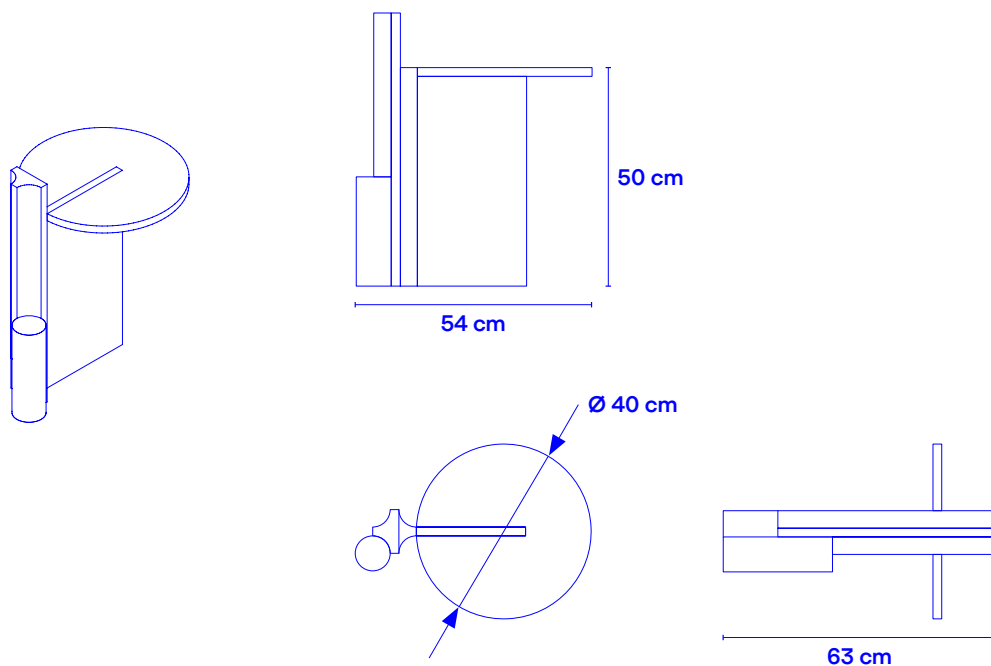

## GENERAL INFORMATION / INFORMAZIONI GENERALI

Size / Dimensioni (cm):	L 54 W 40 H 63
Materials / Materiali:	Rosa Peralba marble, Travertine of Tivoli / Marmo Rosa Peralba, Travertino di Tivoli
Lamp / Lampada:	N/A