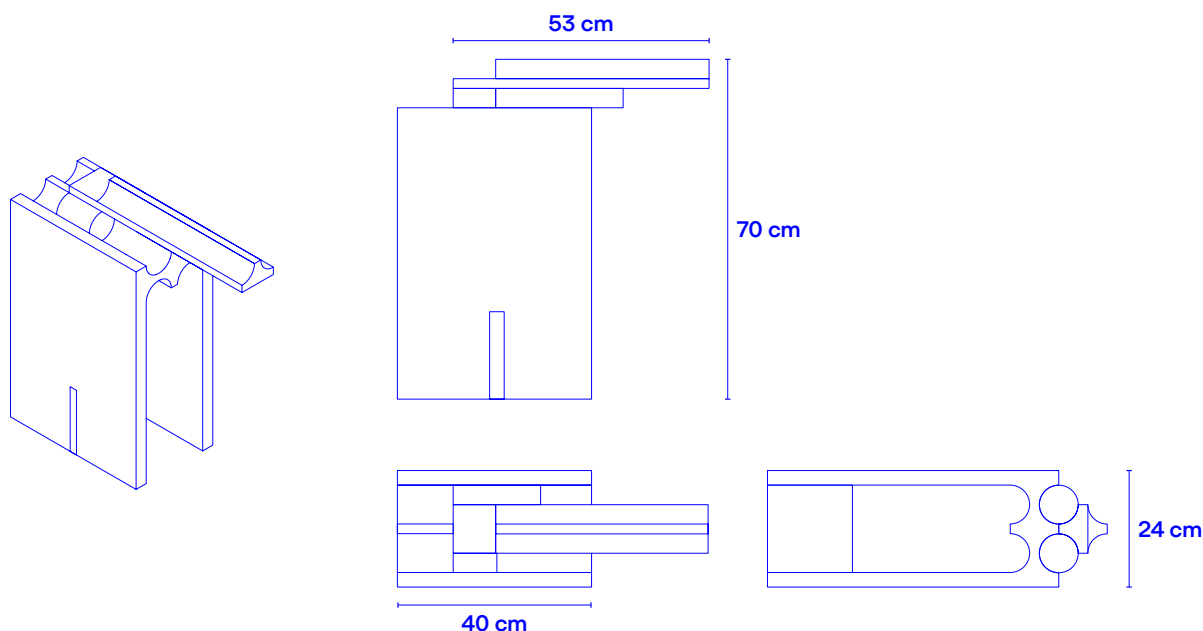

### GENERAL INFORMATION / INFORMAZIONI GENERALI

Size / Dimensioni (cm):	L 40 W 24 H 70
Materials / Materiali:	Rosa Peralba marble, Travertine of Tivoli / Marmo Rosa Peralba, Travertino di Tivoli
Lamp / Lampada:	LED, 13W – 2700K (220/240V)